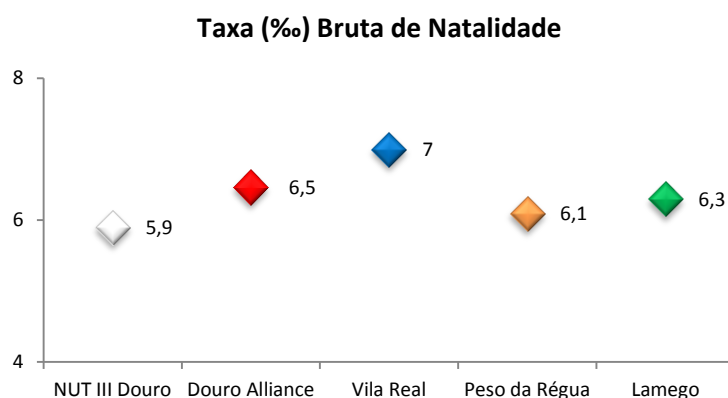

Taxa Bruta de Natalidade

Fonte: INE (2014)

Tendo em consideração os 6‰ de taxa bruta de natalidade na NUT III Douro verifica-se que, em média, o território Douro Alliance afecta uma taxa bruta de natalidade superior com 6,5‰, sendo, ainda, inferior à taxa nacional de 7,9‰.