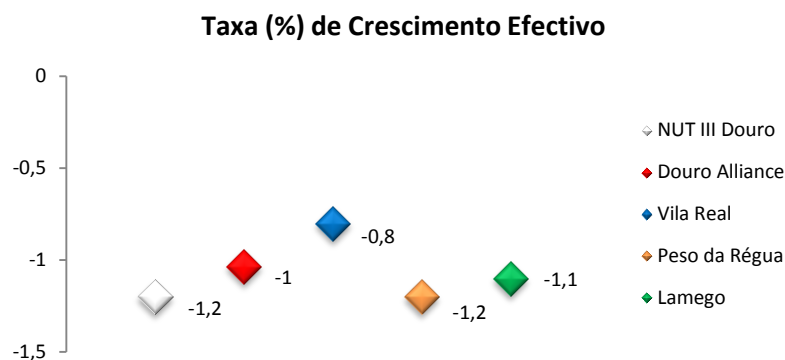

Taxa de Crescimento Efectivo

Fonte: INE (2014)

Com os dados apurados saliente-se que o Concelho de Vila Real é o único do Eixo Urbano do Douro que assume valores mais próximos de 0 no que se refere a crescimento efectivo.