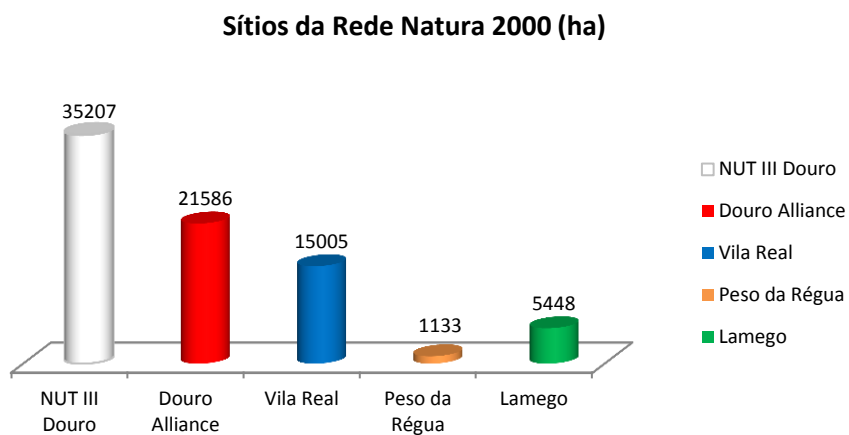

## Sítios da Rede Natura 2000

Fonte: INE (2011)

Quando se fala em sítios da Rede Natura 2000 importa referir que o Território Douro Alliance, representa 61,3% dos hectares existentes na NUT III Douro.