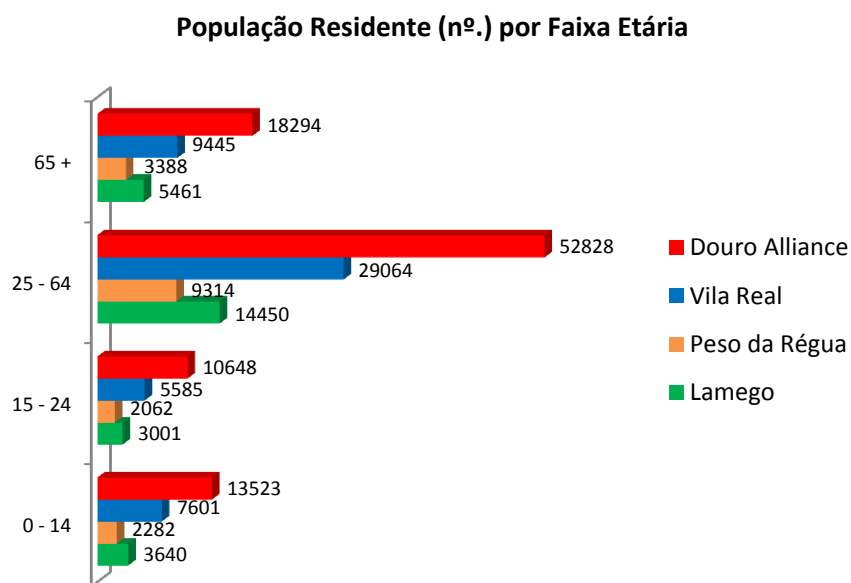

## População Residente por Faixa Etária

Fonte: INE (2012)

Apesar de Portugal ser um País com uma população bastante envelhecida, note-se que a faixa etária onde existe um maior número de população é nos 25 - 64 anos.

No seguimento, é através do número baixo de pessoas entre os 0 - 14 anos e do número significativo de pessoas com mais de 65 anos que se justifica um Índice de Envelhecimento médio de 140,9 no território Douro Alliance.