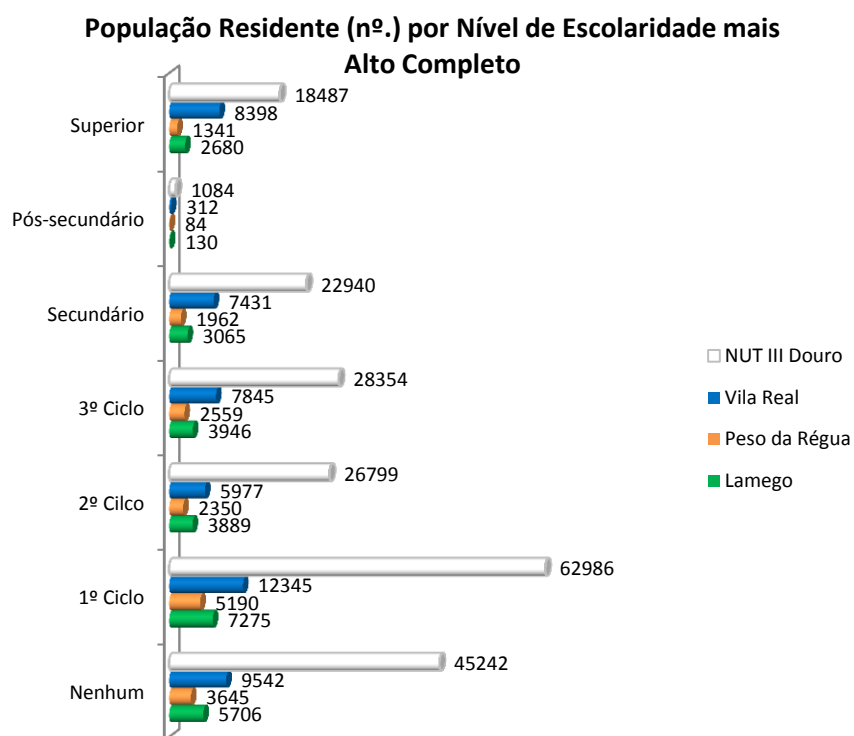

População Residente por Nível de Escolaridade mais Alto Completo

Fonte: INE (2014)

Quando se fala em nível de escolaridade note-se que 73,4% da população residente no Território Douro Alliance não possui mais do que o 3º Ciclo. Mais se acrescenta que apenas 13% da mesma possui o Ensino Superior.