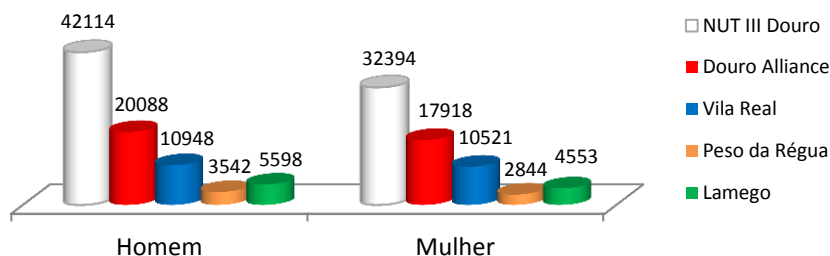

População Empregada

População Empregada (n.º.)

Fonte: INE (2014)

Com valores bastante significativos, a população residente no Território da Douro Alliance representa **46,5%** da população da NUT III Douro, NUT esta que representa 5,6% da população residente na Região Norte de Portugal (3 689 682 habitantes).

População Empregada por Freguesia

Vila Real

População Empregada por Freguesia			
Freguesias de Vila Real	N.º.	Freguesias de Vila Real	N.º.
Abaças	298	Mateus	1666
Adoufe e V. Samardã	1108	Mondrões	381
Andrães	457	Mouçós e Lamares	1268
Arroios	483	Nogueira e Ermida	289
Borbela e Lamas de Olo	1191	N.ª Sra. da Conceição, S. Pedro e S. Dinis	8018
Campeã	459	Parada de Cunhos	824
Constantim e Vale de Nogueiras	708	Pena, Quintã e Vila Cova	232
Folhadela	873	São Tomé do Castelo e Justes	390
Guiães	159	Torgueda	470
Lordelo	1496	Vila Marim	659

Fonte: INE (2014)

No que concerne ao Concelho de Vila Real, note-se que é a união das freguesias de N.ª. Sra. da Conceição, São Pedro e São Dinis e a freguesia de Mateus as que possuem um maior número de população empregada.