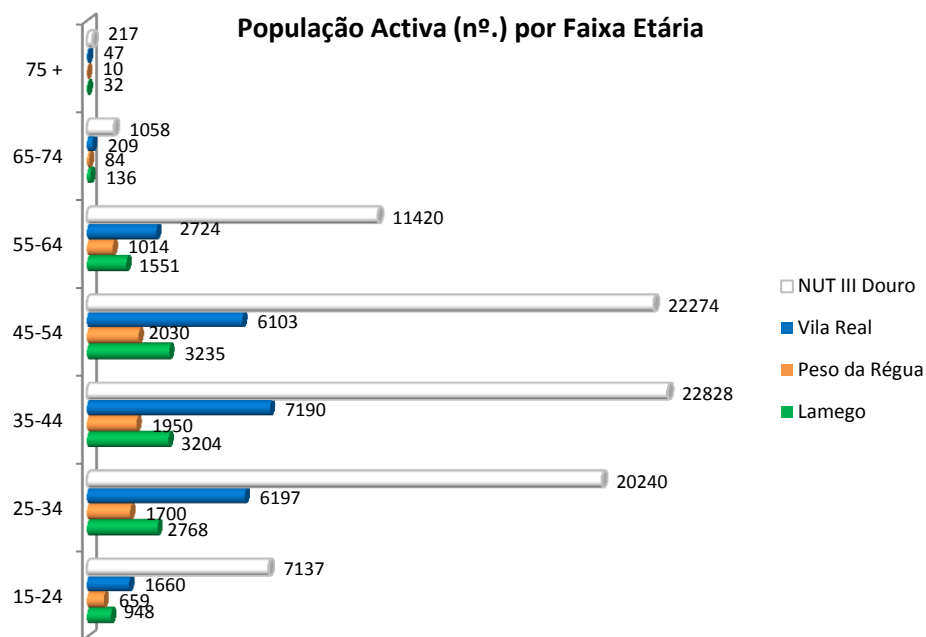

População Activa por Faixa Etária

Fonte: INE (2012)

Quando analisada a população activa por faixa etária salienta-se o intervalo dos 35 aos 44 anos, no território Douro Alliance, que representa 54,1% da população da NUT III Douro da mesma faixa etária.