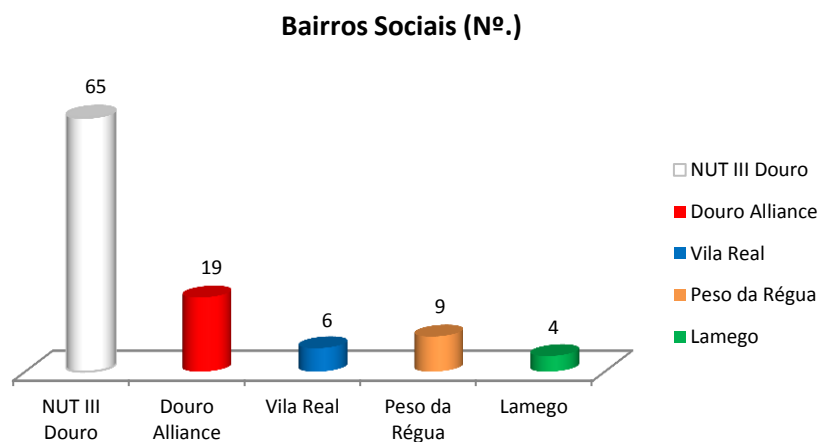

Bairros Sociais

Fonte: INE (2012)

Com os dados apurados verifica-se que existem no Território Douro Alliance 29% dos bairros sociais existentes na NUT III Douro, sendo o Município do Peso da Régua que apresenta um valor superior.