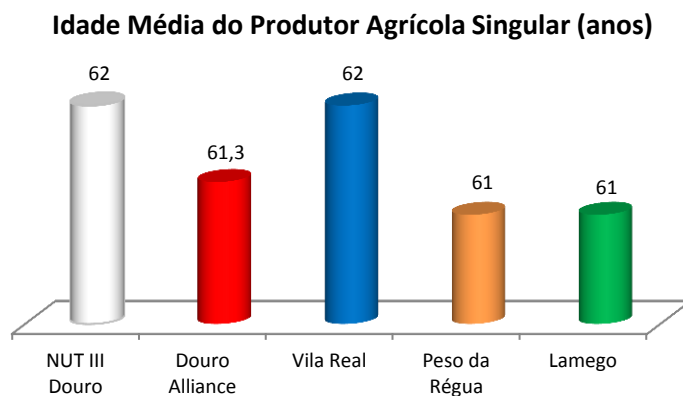

Idade Média do Produtor Agrícola Singular

Fonte: INE (2012)

Quanto à idade média do produtor agrícola singular, e com a exceção do Município de Vila Real, note-se que os restantes Concelhos que constituem o Território Douro Alliance apresentam uma idade média (- 1 ano) abaixo da NUT III Douro.