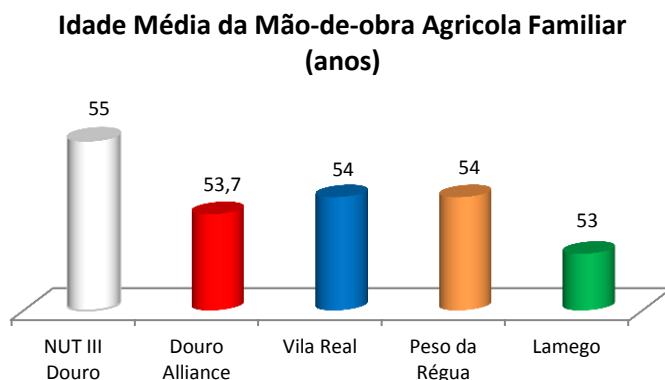

Idade Média da Mão-de-obra Agrícola Familiar

Fonte: INE (2012)

Quanto à idade média da mão-de-obra agrícola familiar facilmente se percebe que os três Concelhos que constituem o Território Douro Alliance apresentam números abaixo da NUT III Douro. No Território como um todo verifica-se que a idade média da mão-de-obra familiar ronda os 53,7 anos.