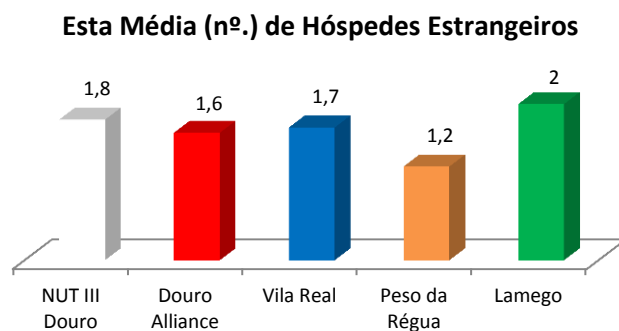

## Estada Média de Hóspedes Estrangeiros nos Estabelecimentos Hoteleiros

Fonte: INE (2012)

No que concerne à estada média de Hóspedes Estrangeiros, através dos dados apurados verifica-se que o valor da mesma, nas empresas de turismo existentes no Território Douro Alliance, é bastante próxima (1,6) à da NUT III Douro, ou seja, 1,8. No entanto, importa salientar que enquanto na estada média de hóspedes o Concelho que afecta um valor mais elevado é o de Peso da Régua, na estada média de hóspedes estrangeiros é Lamego.