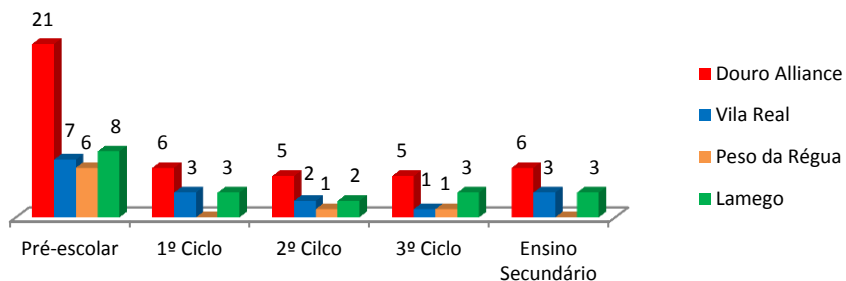

## Nº. de Estabelecimentos de Ensino Privado por nível

### Nº de Estabelecimentos de Ensino Privado por nível

Fonte: INE (2012)

A partir dos dados apurados constata-se que existem, no Território Douro Alliance, 58,9% do número de estabelecimentos de ensino privados existentes na NUT III Douro (73 estabelecimentos). Importa ainda referir que tal como acontece nos estabelecimentos de ensino públicos também nos privados se destaca o ensino pré-escolar representando 47,7% dos existentes na NUT III Douro (44 estabelecimentos).