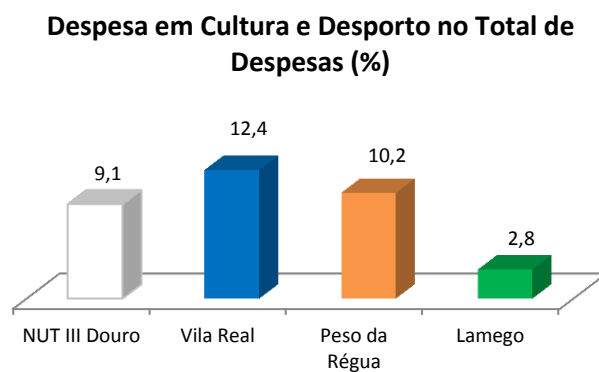

## Despesa em Cultura e Desporto no Total de Despesas

Fonte: INE (2012)

Analisando a percentagem da despesa em cultura e desporto no total de despesas dos Municípios note-se o facto de, com a excepção do Concelho de Lamego, os restantes Concelhos do território Douro Alliance apresentarem valores superiores à NUT III Douro.