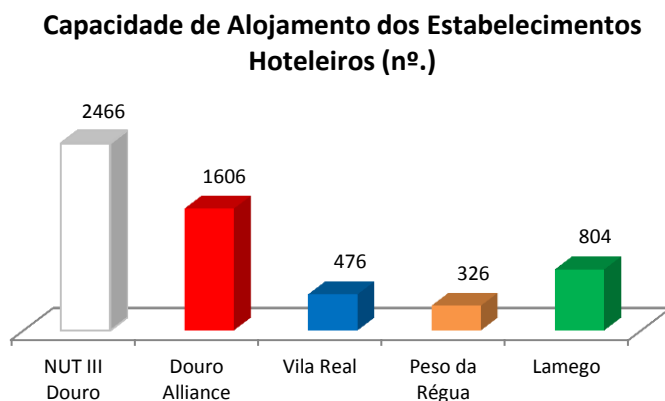

Capacidade de Alojamento nos Estabelecimentos Hoteleiros

Fonte: INE (2012)

Com os dados apurados verifica-se que é o Concelho de Lamego o que apresenta maior capacidade de alojamento. Mais se acrescenta que, a capacidade de alojamento do Território Douro Alliance representa **65%** da capacidade da NUT III Douro.