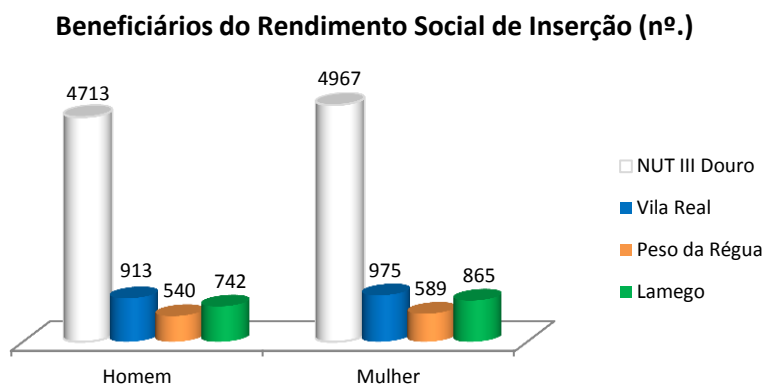

Beneficiários do Rendimento Social de Inserção

Fonte: INE (2012)

Relativamente à população do Território Douro Alliance beneficiária do Rendimento Social de Inserção salienta-se o facto de haver mais 5% de mulheres dependentes deste subsídio do que homens.