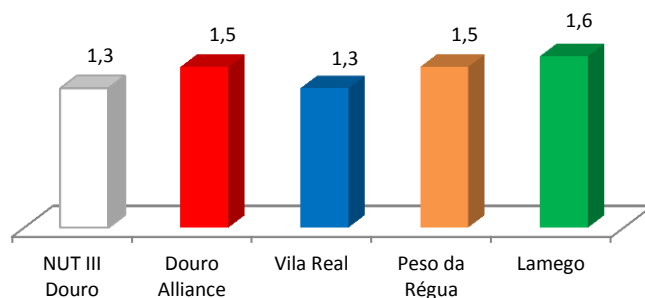

Unidade de Trabalho Ano (UTA) por Exploração

Unidade de trabalho ano (UTA) por exploração

Fonte: INE (2012)

Tendo em consideração a unidade de trabalho ano (UTA) por exploração o território Douro Alliance apresenta um valor superior à NUT III Douro, salientando-se o Concelho de Lamego que apresenta o valor mais elevado.