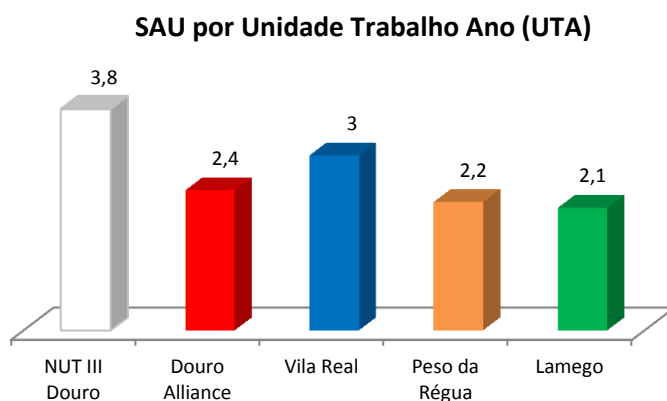

Superfície Agrícola Utilizada (SAU) por Unidade Trabalho Anual (UTA)

Fonte: INE (2012)

Quando analisada a superfície agrícola utilizada por unidade trabalho anual percebe-se que os três Concelhos do Território Douro Alliance apresentam números inferiores à NUT III Douro, salientando-se o Concelho do Lamego que apresenta valores mais baixos que os restantes.