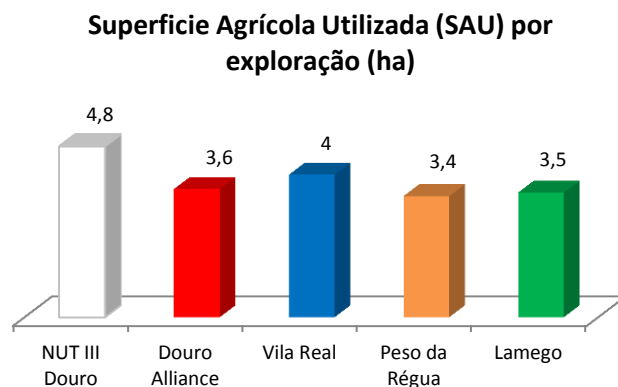

Superfície Agrícola Utilizada (SAU) por Exploração

Fonte: INE (2012)

No que concerne à superfície agrícola utilizada percebe-se que os três Concelhos do Território Douro Alliance apresentam números inferiores à NUT III Douro, salientando o Concelho do Peso da Régua que apresenta valores mais baixos que os restantes.