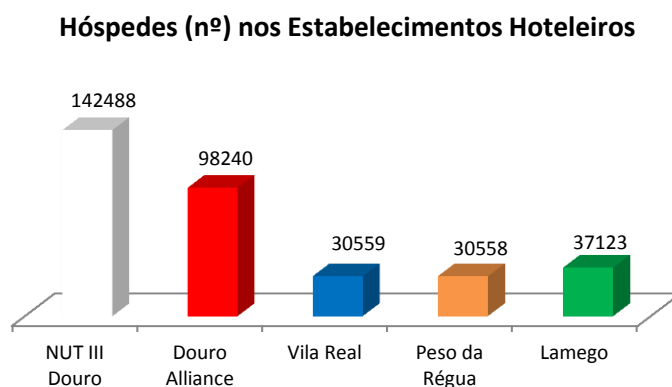

Hóspedes nos Estabelecimentos Hoteleiros

Fonte: INE (2012)

Quanto ao número de hóspedes nos Estabelecimentos Hoteleiros é de salientar o facto de ser o Concelho de Lamego o que recebeu mais hóspedes nos seus estabelecimentos. Mais se acrescenta que o número de hóspedes que a Douro Alliance recebeu representa **69%** do número de hóspedes nos estabelecimentos hoteleiros da NUT III Douro.